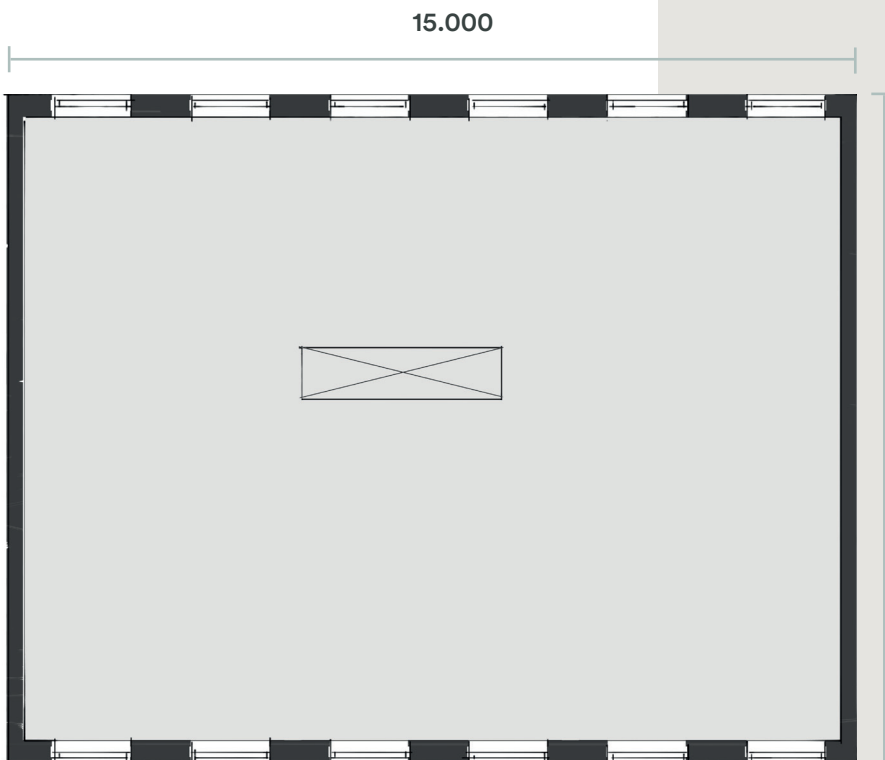

Casco 360 m² (BVO)

BEGANE GROND

EERSTE VERDIEPING

TYPE
MANHATTAN