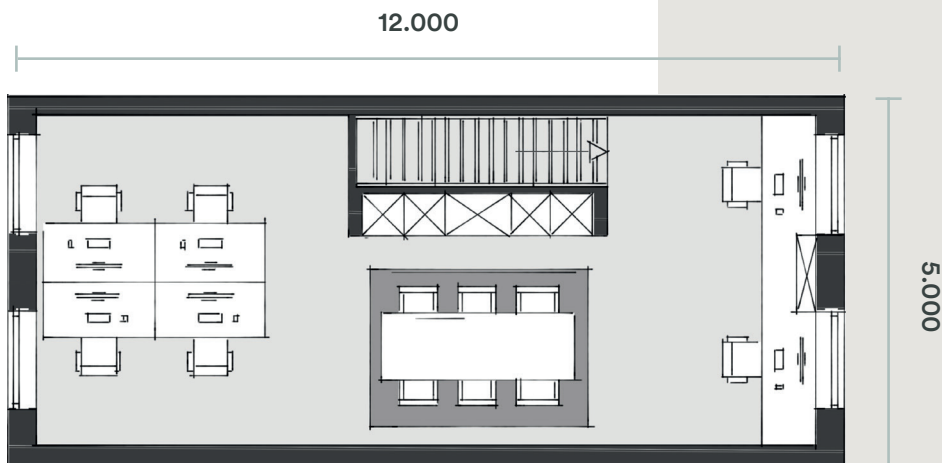

Uptown 120 m² (BVO)

BEGANE GROND

EERSTE VERDIEPING

TYPE
BROOKLYN