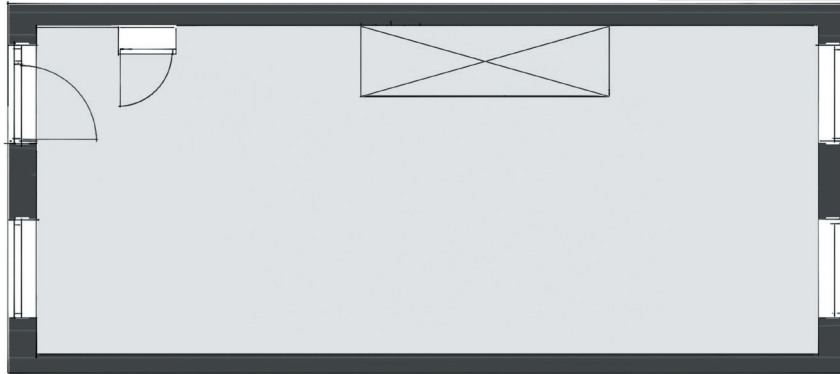

Casco 120 m² (BVO)

BEGANE GROND

EERSTE VERDIEPING

TYPE BROOKLYN