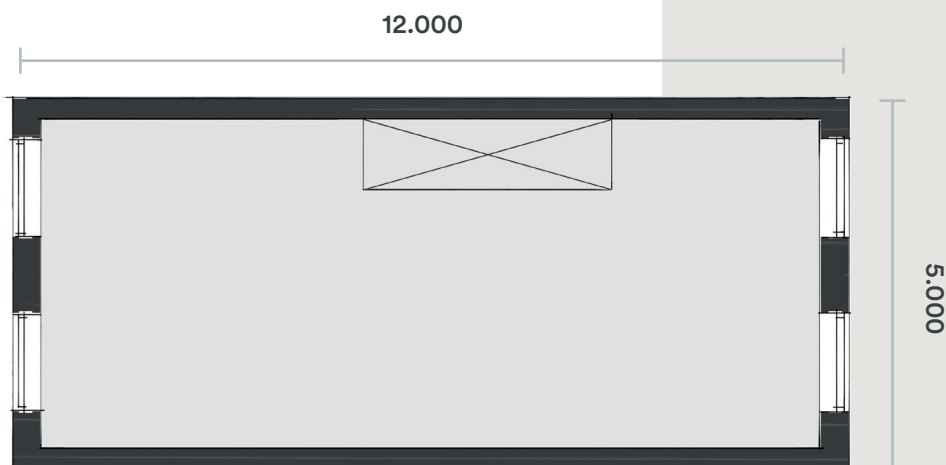

Casco 120 m² (BVO)

BEGANE GROND

EERSTE VERDIEPING

TYPE BROOKLYN